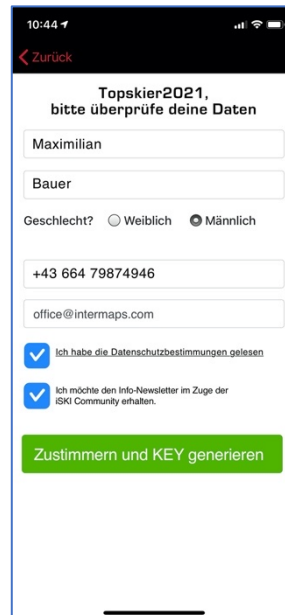

QR-Scan-Key Feature am Beispiel der neuen Kappl App

01 Für den GAST

kein KEY

Aktiver KEY

KEY Generierung für bereits registrierte iSKI Community User

Text: Dein ACCESS KEY wurde erfolgreich generiert

Nur KEY Generierung für neue User