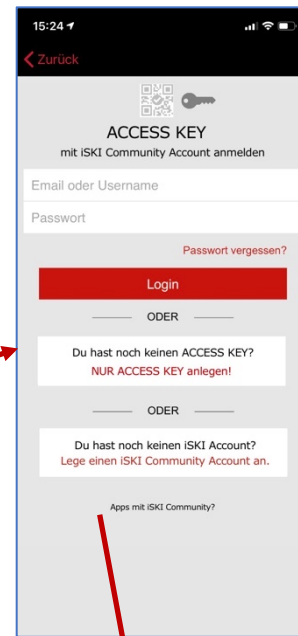

QR-Scan-Key Feature am Beispiel der neuen Kappl App

01 Für den GAST

kein KEY

Aktiver KEY

KEY Generierung für bereits registrierte iSKI Community User

Text: Dein ACCESS KEY wurde erfolgreich generiert

Nur KEY Generierung für neue User