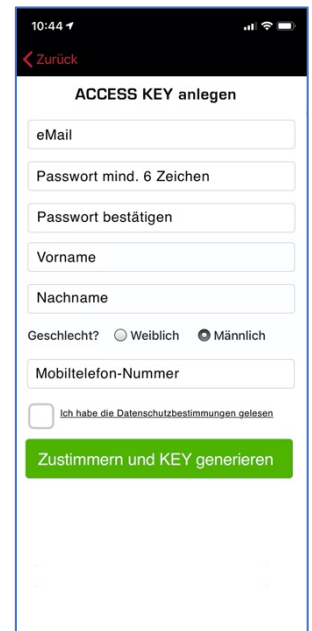

QR-Scan-Key Feature am Beispiel der neuen Kappl App

01 Für den GAST

kein KEY

Aktiver KEY

KEY Generierung für bereits registrierte iSKI Community User

Text: Dein ACCESS KEY wurde erfolgreich generiert

Nur KEY Generierung für neue User