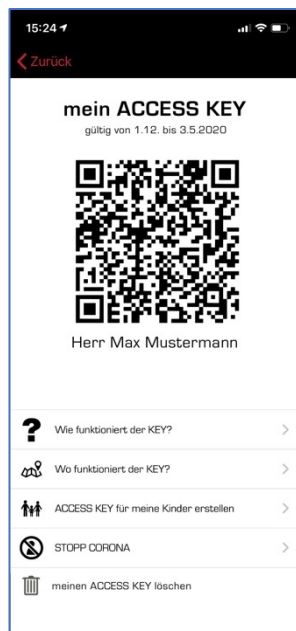

QR-Scan-Key Feature am Beispiel der neuen Kappl App

01 Für den GAST

kein KEY

Aktiver KEY

KEY Generierung für bereits registrierte iSKI Community User

Text: Dein ACCESS KEY wurde erfolgreich generiert

Nur KEY Generierung für neue User